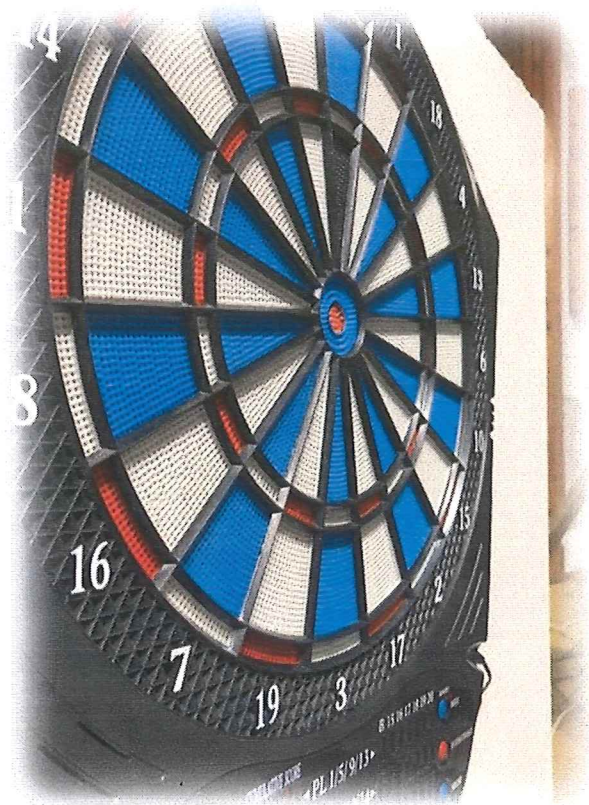

ŠIPKOVÝ TURNAJ – REŠICE OPEN 501

double out

23. 2. 2019

Typ turnaje: muži "501" double out (rozlosování 14,30)

ženy "301" bez doublu (rozlosování 17,00)

Startovné: muži 70,-

ženy 50,-

Akce se koná v kulturním domě A. Opálky

Všichni jste srdečně zváni, občerstvení zajištěno

Hlášení účastníků můžete na místě i telefonicky:

Roman Opálka: tel. 604 583 985

Jan Herzán: tel. 723 948 992