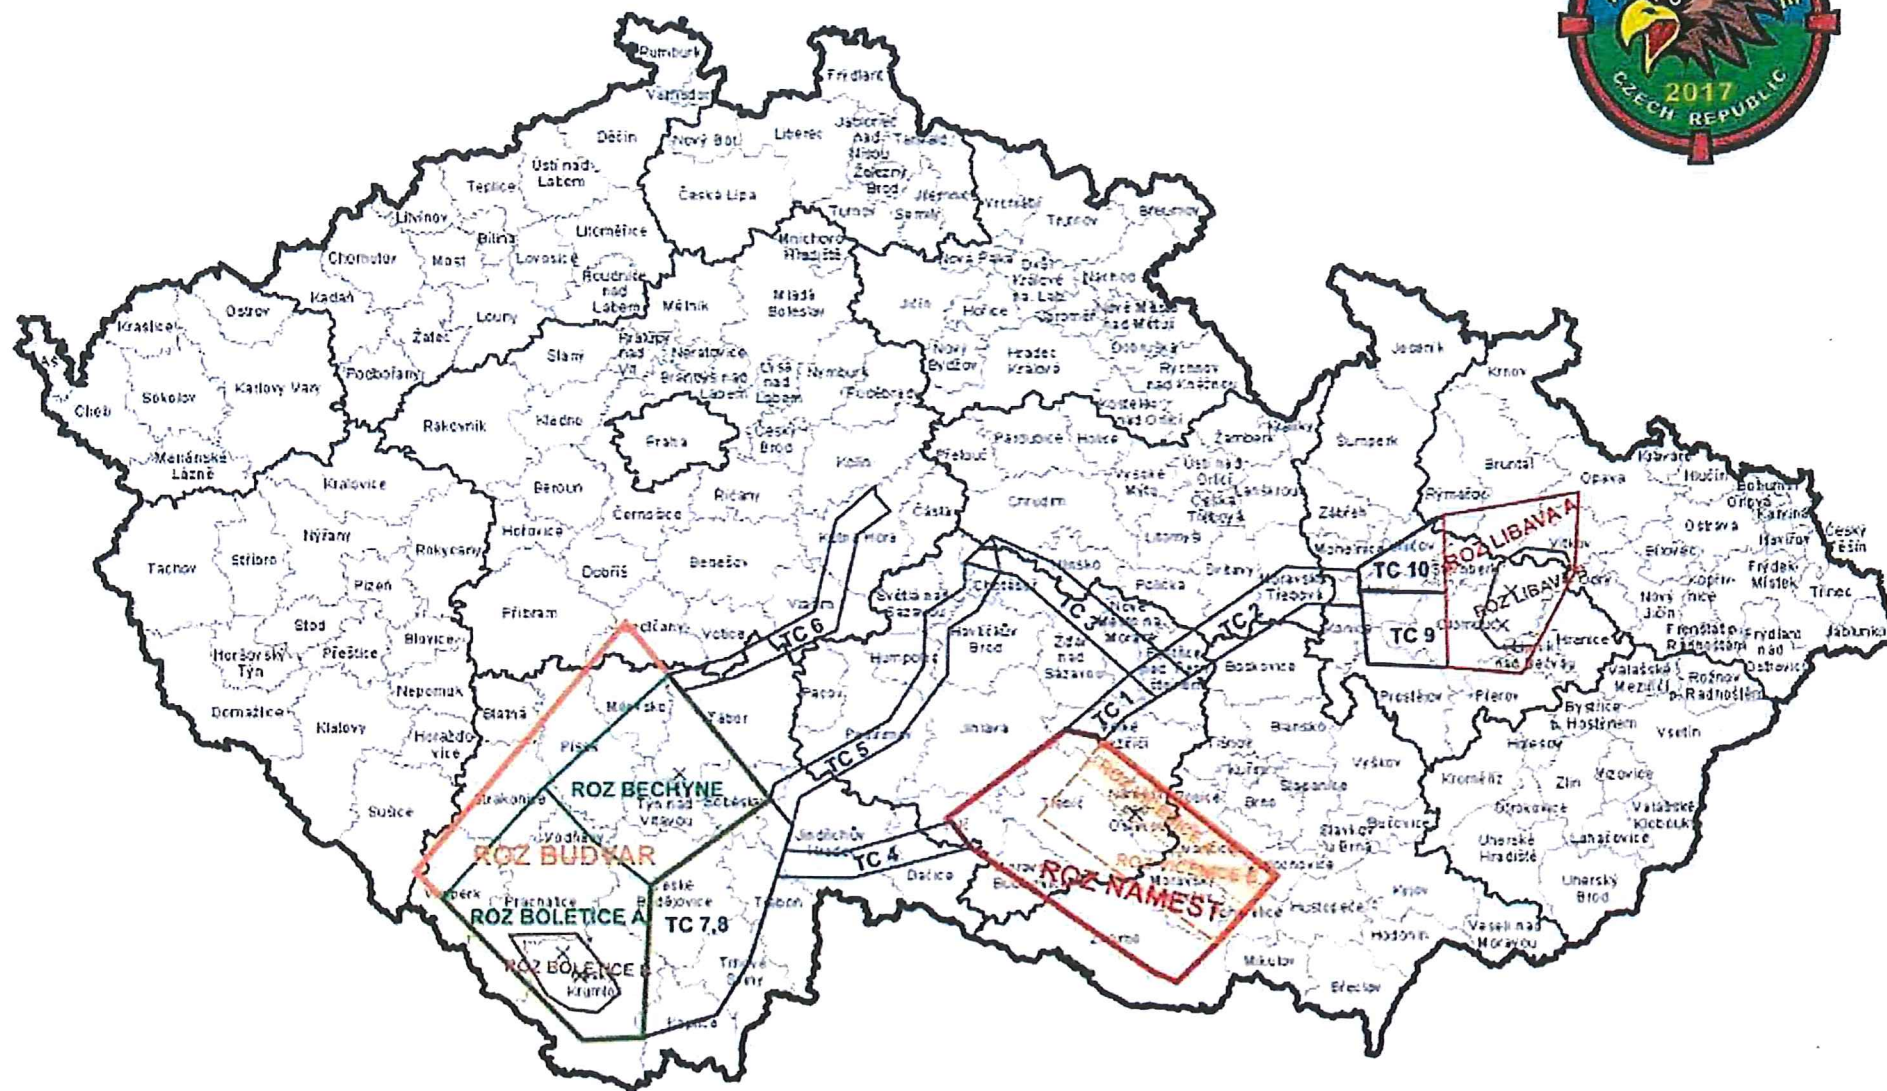

# AMPLE STRIKE 2017

Zkratky:  
 ROZ - Restricted Operations Zone - vyhraněný operační prostor  
 TC - Trans Corridor - tranzitní (přeprovážní) koridor